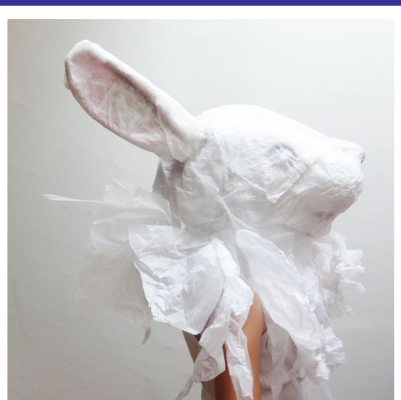

FICHE SPECTACLE

Sous La Neige

La Compagnie des Bestioles

Création 2015

Théâtre d'objets, musique

Dès 6 mois

40 minutes

Un sol de papiers de soie, des froissements, des crissements, le son du vent telle une caresse... Des créatures oniriques éclosent et dansent, emportées par la musique. Une forme intime qui vient réveiller les sens et (res)susciter l'attrait des premiers émerveillements. Un temps suspendu, ouvert à la poésie, qui ravira petits et grands.