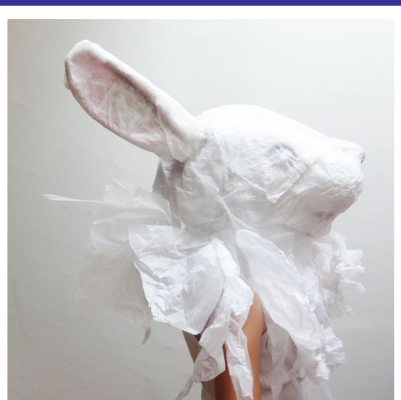

# Sous La Neige

## La Compagnie des Bestioles

**Création 2015**

**Théâtre d'objets, musique**

**Dès 6 mois**

**40 minutes**

Un sol de papiers de soie, des froissements, des crissements, le son du vent telle une caresse... Des créatures oniriques éclosent et dansent, emportées par la musique. Une forme intime qui vient réveiller les sens et (re)susciter l'attrait des premiers émerveillements. Un temps suspendu, ouvert à la poésie, qui ravira petits et grands.