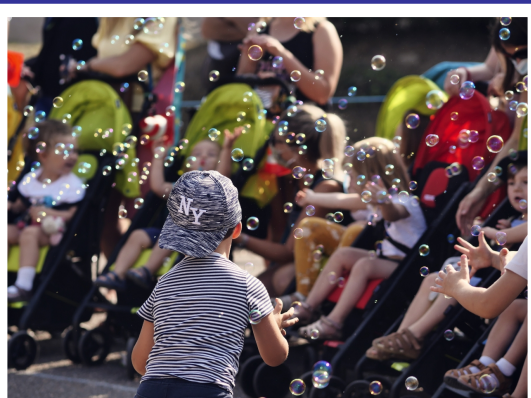

FICHE SPECTACLE

Okami et les quatre saisons du cerisier

Entre chien et loup

Création 2020

Théâtre et musique

Dès 2 ans

40 minutes en déambulation

À bord de poussettes équipées, permettant la diffusion de sons et la manipulation d'objets, les enfants traversent les quatre saisons d'une année en suivant le personnage d'Okami dans sa recherche de demain. Une joyeuse cohorte arpente ainsi l'espace public entre musique, chansons, théâtre et arts plastiques, pour une expérience immersive et sensible, qui s'adresse aussi bien aux tout-petits qu'aux adultes qui les accompagnent.