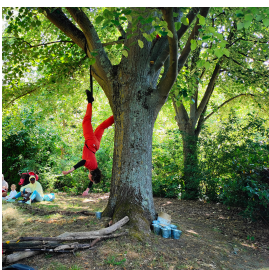

Collectif Puzzle

collectifpuzzle.wordpress.com/

-, - -

Présentation

1.9.3. Soleil a accompagné un ensemble de compagnies très jeune public en Île-de-France afin qu'elles puissent se fédérer au sein d'un collectif. Ce collectif développe trois axes : - l'organisation de temps d'échanges et de rencontres - la mise en place d'un répertoire des compagnies membres du réseau qui acceptent de mutualiser leur matériel et leurs savoir-faire - le développement d'actions collectives permettant de mieux défendre la culture à destination des très jeunes enfants.

Liste des spectacles de la compagnie

Rencontres à ciel ouvert

Une invitation à plonger dans la nature. Laissez-vous happer par les éléments au gré des Rencontres à ciel ouvert, impromptus artistiques éphémères...

Rencontres à ciel ouvert

Partout et par tous les temps, les Rencontres à ciel ouvert sont des performances inédites proposées par deux artistes de disciplines différentes,...