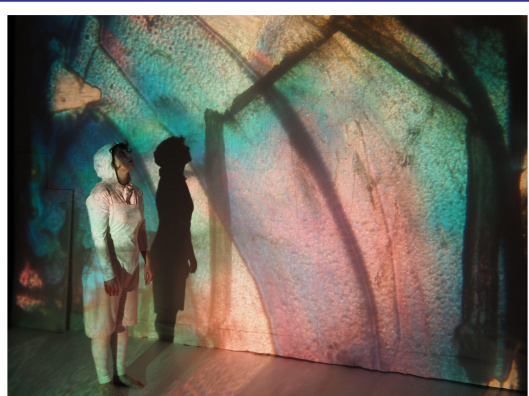

FICHE SPECTACLE

Rébus Filalo !

Création 2019
Théâtre, arts plastiques
Dès 18 mois
30 minutes

www.ciefilalo.com/rebus

Des mots, des traits Des sons, une combinaison de mots Un poème, la matière, un rébus Des chants, sons, percussions La couleur arrive, on contemple On joue, on cherche, On se déplace, on trace. Rébus est une recherche vocale et visuelle en mouvement sur la formation du langage.

Équipe artistique

Écriture, mise en scène, interprétation et voix : Judith Bouchier-Végis Peinture en rétro-projection, interprétation et voix : Léa Noygues Regard extérieur et assistance mise en scène : Coline Marescaux Décors : Jules Bouchier-Végis Lumières : Marie Carrignon Costumes : Coline Soravito