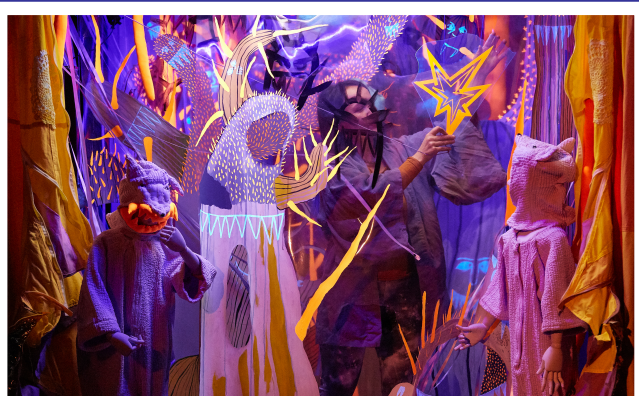

## FICHE SPECTACLE

## Compagnie Aérostat Marionnettes Kiosque (AMK)

**Création 2018**

**Marionnettes, musique et arts plastiques**

**Dès 2 ans**

**40 minutes**

[www.compagnieamk.com/cactus](http://www.compagnieamk.com/cactus)

Petite Louve est née sans dent d'une fleur de cactus. Étrangère de par sa nature animale aux esprits des cactus, elle doit apprendre à négocier son territoire dans un monde traversé de nombreux vents afin de ne pas finir recouverte de piqûres. Par la rencontre d'un autre petit loup pourvu au contraire d'une mâchoire disproportionnée, la petite louve va trouver les ressources pour faire naître ses dents et apprendre ainsi à poser des limites.