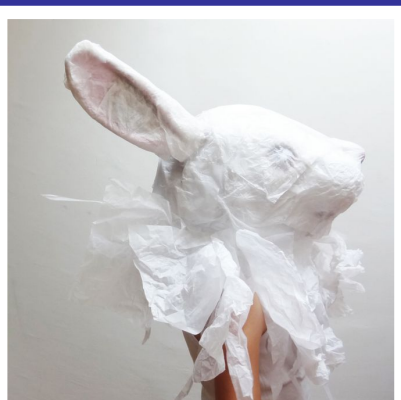

FICHE SPECTACLE

Sous La Neige

La Compagnie des Bestioles

Création 2015

Théâtre d'objets, musique

Dès 6 mois

40 minutes

Un sol de papiers de soie, des froissements, des crissements, le son du vent telle une caresse... Des créatures oniriques éclosent et dansent, emportées par la musique. Une forme intime qui vient réveiller les sens et (re)susciter l'attrait des premiers émerveillements. Un temps suspendu, ouvert à la poésie, qui ravira petits et grands.