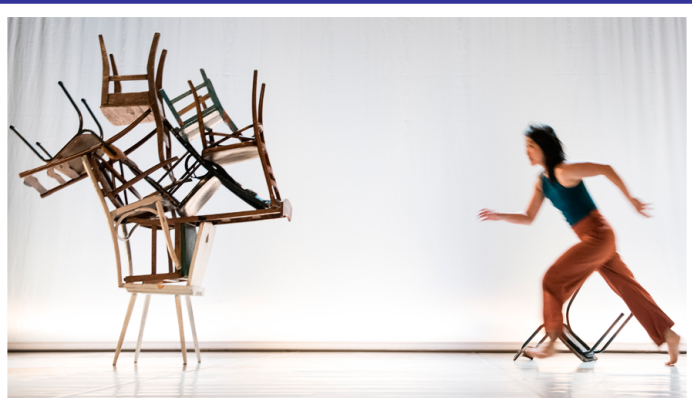

# Stoel Nyash

**Création 2015**  
**Danse contemporaine**  
**Dès 3 ans**  
**42 minutes**

Sur le plateau, des chaises... Au rythme du violoncelle et de la voix, deux danseurs revisitent ces objets familiers. Ils organisent, transforment, traversent ces espaces. En s'y installant, en la partageant de diverses manières, la chaise devient aire de jeu, terrain de toutes les audaces, de toutes les rencontres. De sa stabilité comme de ses déséquilibres, entre légèreté et brutalité, entre construction et déconstruction la danse surgit... Tout en jouant de ses multiples chaises, objet quotidien, rappelant la maison et offrant dans sa multitude un espace de jeu mobile et transformable à souhait, le spectacle aborde la problématique du lieu : Comment habiter cet espace, cette ville, ce lieu, chez moi ? Où est-ce que je me sens chez moi ? La matière devient objet, mais suggère toujours la transformation par le corps. Notre recherche s'est inspirée notamment des écrits et travaux de Jean François Pirson, artiste-pédagogue, exprimant son rapport à l'espace dans des pratiques diverses (dessin, photo, installation, texte, marche).