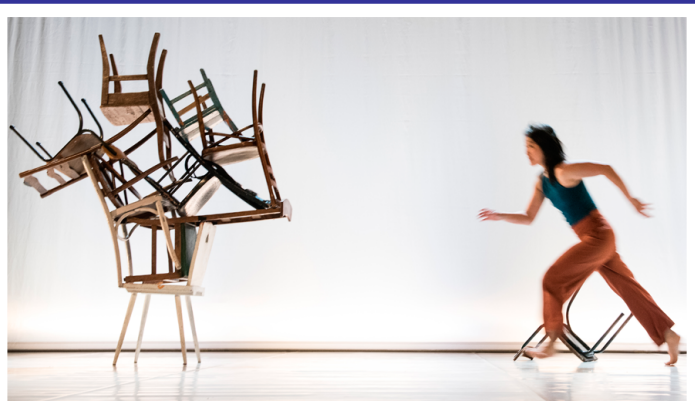

FICHE SPECTACLE

Stoel Nyash

Création 2015

Danse contemporaine

Dès 3 ans

42 minutes

Sur le plateau, des chaises... Au rythme du violoncelle et de la voix, deux danseurs revisitent ces objets familiers. Ils organisent, transforment, traversent ces espaces. En s'y installant, en la partageant de diverses manières, la chaise devient aire de jeu, terrain de toutes les audaces, de toutes les rencontres. De sa stabilité comme de ses déséquilibres, entre légèreté et brutalité, entre construction et déconstruction la danse surgit... Tout en jouant de ses multiples chaises, objet quotidien, rappelant la maison et offrant dans sa multitude un espace de jeu mobile et transformable à souhait, le spectacle aborde la problématique du lieu : Comment habiter cet espace, cette ville, ce lieu, chez moi ? Où est-ce que je me sens chez moi ? La matière devient objet, mais suggère toujours la transformation par le corps. Notre recherche s'est inspirée notamment des écrits et travaux de Jean François Pirson, artiste-pédagogue, exprimant son rapport à l'espace dans des pratiques diverses (dessin, photo, installation, texte, marche).

Équipe artistique

- Un spectacle de : Caroline Cornélis - Assistée par : Marielle Morales - Créé avec et interprété par : Miko Shimura et Colin Jolet - Direction musicale : Claire Goldfarb et Arne Van Dongen - Regard dramaturgique : Isabelle Dumont - Création lumières : Frédéric Vannes - Scénographie : Anne Mortiaux et Aline Breucker