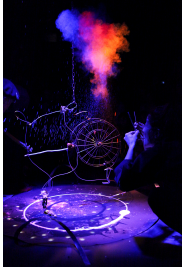

La compagnie Switch présente des spectacles adressés au jeune et très jeune enfant. Dans le désir et plaisir d'être au plus près de son public, elle propose également des ateliers intégrant la musique, l'art plastique et le sensoriel.

Ses œuvres sont influencées par la pratique du clown, le théâtre d'objets, sous des formes originales et poétiques.

Les expériences de vie dans les structures d'accueil de la petite enfance ou en milieu scolaire sont un point d'orgue pour la compagnie, et s'inscrivent dans leur paysage pour explorer, apprendre et jouer avec leur sensibilité et leur singularité.

En 2014, la première création de la compagnie, « le petit Chapelion rouge », s'inscrit dans une proposition clownesque burlesque, auprès d'un public familial.

En 2016, la compagnie élargit son champ de création et s'engage dans l'aventure de la petite enfance. De là, sont nés le spectacle « Moults Ronds » (2016) et le spectacle « Poï » (2019).

Switch est un passeur, un aiguillage où se rencontrent différentes formes d'arts pour nourrir l'imaginaire et l'offrir au spectateur, petits et grands.

Liste des spectacles de la compagnie

Moult Ronds

Inspiré de légendes indiennes, ce rituel autour du cercle, du mouvement giratoire, laisse entrevoir les sources de la vie. Assis ensemble autour...