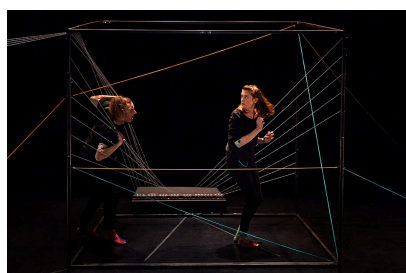

Des yeux pour te regarder

On me dit que je suis trop /Que si j'étais, un peu plus, un peu moins /Alors je serais, peut-être comme il faut... Tisser sa propre histoire et...