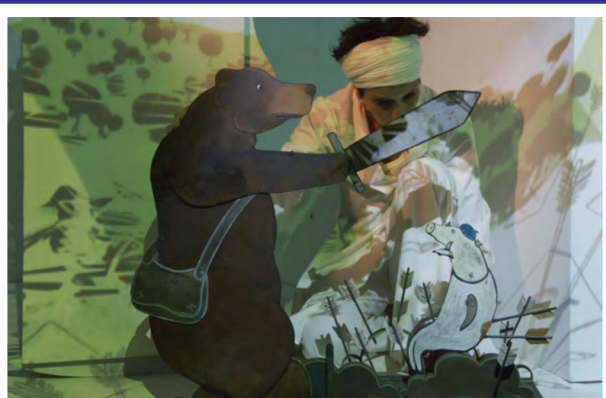

# L'ours qui avait une épée

## Lardenois et Cie

**Création 2015**

**Théâtre, lumières, sons, musique et vidéo**

**Dès 3 ans**

**35 minutes**

Grisé par la toute-puissance de son épée, un ours guerrier et inconscient fauche une forêt toute entière ! Et c'est le fort où il habite qui est emporté par les eaux du barrage ! La faute à qui ? Dans son « Camion à histoires », la Cie Lardenois fait vivre, lors d'un conte-randonnée aux multiples personnages et rebondissements, l'album éponyme de Davide Cali et Gianluca Foli.

### Équipe artistique

Mise en scène, Adaptation : Dominique Lardenois Interprétation : Nadine Demange Objets et décors : Bertrand Boulanger Peinture accessoires : Marie Bouchacourt Musique : Christian Chiron Images et vidéo: Thibault Pétrissans, Dominique Lardenois Lumière : Cécile Gustinelli Son : Marc Pieussergues Costumes : Patricia de Petiville Peinture intérieur camion : Zoé Skalka