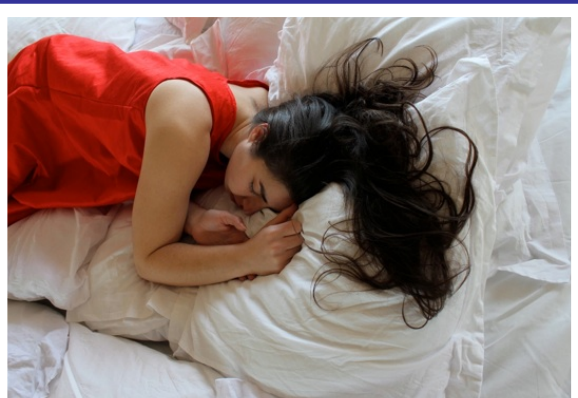

# Petite mélodie pour corps cassé

Blanche, une petite fille de 10 mois, suite à un accident de voiture va vivre 7 années de combat pour retrouver toutes ses capacités. Le spectacle Petite Mélodie pour Corps Cassé sera sur cette période cruciale de la vie de Blanche. Elle passe 7 ans dans sa chambre qui est aussi l'atelier de maman Chignon. Commence alors pour la petite fille un long voyage dans ses paysages imaginaires. C'est l'amour de ses parents, leur patience qui aident Blanche à se reconstruire et à grandir. Après *Sous les Yeux de mon Père*, sa première création, où le public était invité à découvrir un bout de l'histoire de la famille Pelu et de cette petite fille, à travers une création théâtrale, lyrique et une installation plastique, la Bobine vous invite à suivre la trace de Blanche, dans cette nouvelle proposition mêlant corps, image, musique et matières.