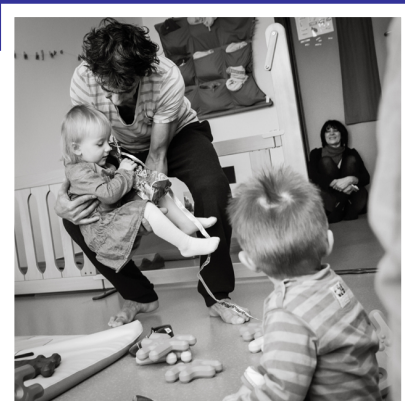

FICHE SPECTACLE

L'Impromptu

Le fil rouge théâtre

Création 2014

Performance dansée et chantée

Dès 12 mois

30 min

Dans l'espace tel qu'il est, Jeff et Ivan sont invités. Ils prennent le temps d'entrer en relation avec les enfants. Les géants s'allongent, se mettent à la hauteur des petits. Ils s'approprient. Et puis ça chante et ça danse, ça s'envole et ça tombe, il y a des silences et puis ça pulse, ça bat... Sur un canevas qui s'improvise à chaque fois. À un moment, c'est fini, mais ils restent encore un peu. Ils parlent, échangent des regards et des gestes avec les petits et les grands. Quelque chose a eu lieu d'un peu impalpable, vibrant, vivant. Comme un moment suspendu. IMPROMPTU.

Équipe artistique

Musiques et chant : Jeff Benignus | Chorégraphies et danse : Ivan Favier Mise en scène : Eve Ledig
| Collaboration artistique : Monique Bienmuller

Coproduction / Soutiens

Production : Le fil rouge théâtre, Compagnie conventionnée par le Ministère de la culture et de la communication - DRAC Alsace et la Ville de Strasbourg. Coproduction : La Passerelle, relais culturel de Rixheim ; Festival Méli'môme, Reims. Avec le soutien du Festival Petits et Grands, Nantes. Crédits photographiques : Raoul Gilibert, Productions Photographiques.

Type(s) de lieu(x)

Lieu non équipé

Tournées franciliennes passées

Houdremont Centre culturel - La Courneuve - La Courneuve