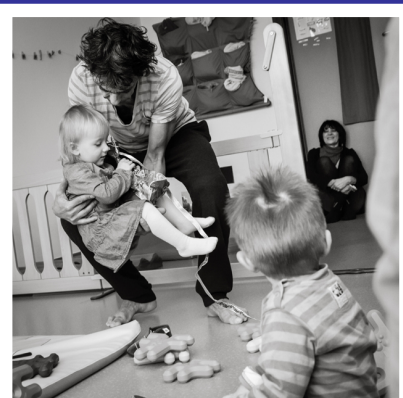

FICHE SPECTACLE

L'Impromptu

Le fil rouge théâtre

Création 2014

Performance dansée et chantée

Dès 12 mois

30 min

Dans l'espace tel qu'il est, Jeff et Ivan sont invités. Ils prennent le temps d'entrer en relation avec les enfants. Les géants s'allongent, se mettent à la hauteur des petits. Ils s'approprient. Et puis ça chante et ça danse, ça s'envole et ça tombe, il y a des silences et puis ça pulse, ça bat... Sur un canevas qui s'improvise à chaque fois. À un moment, c'est fini, mais ils restent encore un peu. Ils parlent, échangent des regards et des gestes avec les petits et les grands. Quelque chose a eu lieu d'un peu impalpable, vibrant, vivant. Comme un moment suspendu. IMPROMPTU.

Équipe artistique

Musiques et chant : Jeff Benignus | Chorégraphies et danse : Ivan Favier Mise en scène : Eve Ledig
| Collaboration artistique : Monique Bienmuller

Coproduction / Soutiens

Production : Le fil rouge théâtre, Compagnie conventionnée par le Ministère de la culture et de la communication - DRAC Alsace et la Ville de Strasbourg. Coproduction : La Passerelle, relais culturel de Rixheim ; Festival Méli'môme, Reims. Avec le soutien du Festival Petits et Grands, Nantes. Crédits photographiques : Raoul Gilibert, Productions Photographiques.