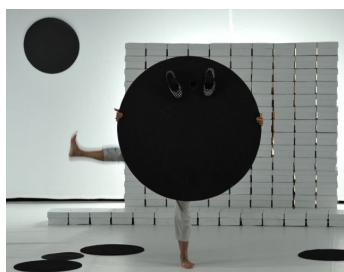

Liste des spectacles de la compagnie

Chouz

CHOUZ est une promenade (à pied) dans un univers peuplé de "chouz" naturellement insolites, un univers où l'opéra flirte avec le jazz, où la...