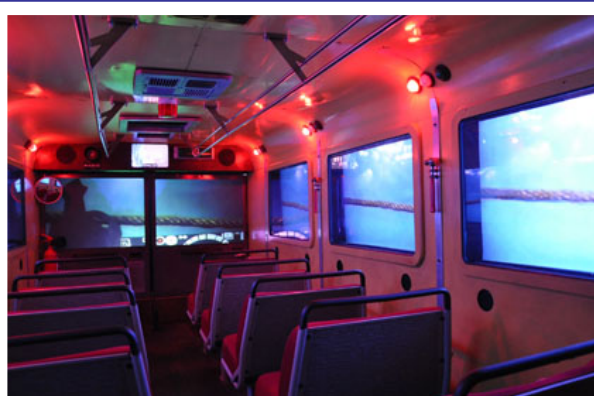

FICHE SPECTACLE

Le Grand Voyage

Judith Nab

Création 2010

Théâtre d'images peintes et filmées

Dès 4 ans

35 min

Un petit bus hyperréaliste à l'échelle des enfants a été construit à l'intérieur d'un grand bus de ville. Les voyageurs embarquent par groupe de 30 pour un voyage autour du monde en 37 minutes. Infos de voyage« Monte dans un vrai bus pour un grand voyage autour du monde ! Ressens le tremblement du bus, la tension et l'aventure des voyages. Va dans des pays étrangers, de l'autre côté de la mer, où le soleil aveugle, où le vent nous soulève ! »

Type(s) de lieu(x)

Plein air (Dans un bus, Dans un bus)

Tournées franciliennes passées

Salle des fêtes de Sevrans - Sevrans