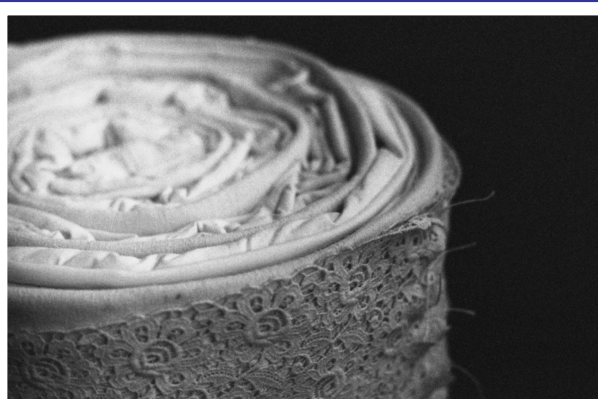

FICHE COMPAGNIE

Bob Théâtre / la Bobine

www.bob-theatre.com

Direction artistique

Christelle Hunot

Contacts

Direction Artistique : Christelle Hunot

labobine@bob-theatre.com

Contact Développement Culturel et Diffusion : Margaux Brun

Mail : bttheatre@orange.fr

tel : 06 87 38 24 67 / 02 99 63 15 10

17 Rue de Brest, 35000 Rennes, France

Présentation

Le bob théâtre est une association basée à Rennes. Elle a pour objet de sensibiliser le jeune et tout public aux arts du spectacle vivant, de créer, produire et diffuser des œuvres. La Bobine pose la question des modes de représentation et de leurs espaces, dans une approche vivifiante et renouvelée. La Bobine cherche à poétiser notre expérience de spectateur, bouscule nos représentations et invite à se déplacer, regarder, agir afin de construire des récits et imaginaires communs. Elle s'attache à participer à la construction du regard, du spectateur, petit ou grand. La Bobine est un projet porté par Christelle Hunot, metteuse en scène et plasticienne du textile. La Bobine s'est installée au cœur de l'association Bob Théâtre en 2012 et développe des projets pour tout public (jeune public, famille, inter-générationnel) dès la petite enfance.