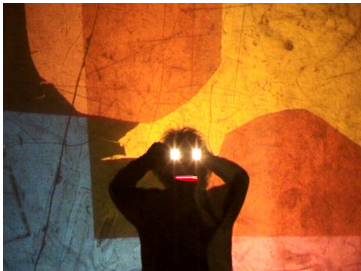

Wiersma & Smeets

www.wiersma-smeets.eu

Direction artistique

MONIEK SMEETS ET BRAM WIERSMA

Eltzerhofstraße 11,, ANTHEA theater international., D-56867 Briedel, Allemagne

Présentation

Wiersma&Smeets fait des spectacles qui relie les marionnettes de papier et les nouvelles technologies de l'image. Un théâtre laboratoire visuel fantastique. De la magie, des lumières, des lanternes magiques, des installations, de petites caméras vidéo... Rien n'est caché, tout est fait main dans un savant mélange de complexité et de simplicité, de poésie et de banalité. De la "high tech" à l'anarchie, un univers se révèle totalement magique et d'autant plus merveilleux qu'on assiste médusé à sa création.

Liste des spectacles de la compagnie

Stoplicht (feu rouge)

Un petit bonhomme blanc-lumineux veut voir son copain, le petit homme du feu rouge. Mais ce n'est vraiment pas facile et avant de se rencontrer...

Ludopia

Spectacle participatif. Un jardin ludique, une aire d'expérimentations interactives pleine d'objets théâtraux, artistiques, plasti-techniques...