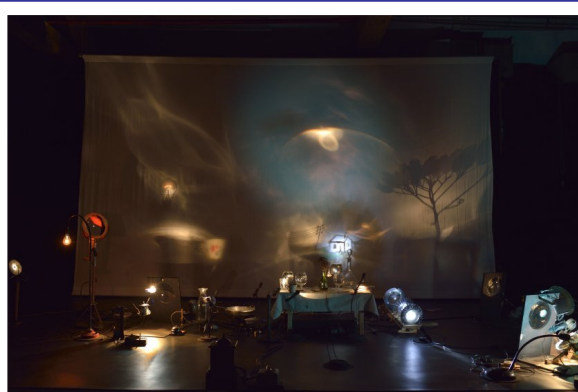

FICHE SPECTACLE

Dal vivo !

Flop Lefebvre

Création 2011
Projections d'images et d'ombres
Dès la naissance
35 minutes

Étonnante expérience que Dal Vivo ! Sous nos yeux ébahis, Flop construit des images vivantes et fragiles qui naissent du mouvement et de la rencontre entre la lumière et la matière. D'un dispositif désuet manipulé et éclairé entièrement à vue, apparaît une peinture éphémère dans laquelle les particules de lumières remplacent les pigments. Dans une baraque de bois qui lui sert d'atelier-laboratoire, plongé dans une semi-obscurité, il cherche à faire parler des objets de récupération accumulés au cours de sa vie, il redonne à ces objets du quotidien toute leur dimension poétique et nous embarque dans un monde peuplé de chimères. Avec des bricolages exposés sous nos yeux : variateur de lumière à manivelle, petites machines qui impulsent le mouvement de la matière, lentilles, miroirs, diapos, bouts de Scotch suspendus ici ou là, Flop fait parler des ustensiles de cuisine, de la vaisselle, des bougeoirs, des petits systèmes mécaniques et les transpose sur grand écran en une réalité ineffable et vibrante. Il crée en direct un paysage en perpétuelle construction, une image vivante et fragile. C'est un nouveau monde animé qu'il nous offre dans l'intimité de son atelier. Chaque reflet, chaque transparence, chaque ombre ou diffraction lumineuse devient la composante de tableaux animés dont nous sommes les spectateurs. Cet artiste inclassable crée un nouveau monde, hors du temps et de l'espace, dans lequel chacun se raconte son histoire. Pas à pas, comme un peintre à l'affût de l'inattendu, il provoque une émotion qui fait remonter de lointaines sensations: l'exaltation de l'enfance face à la magie. Embarquement immédiat pour une escapade lumineuse au croisement de la peinture et du cinéma qui émerveillera petits et grands.