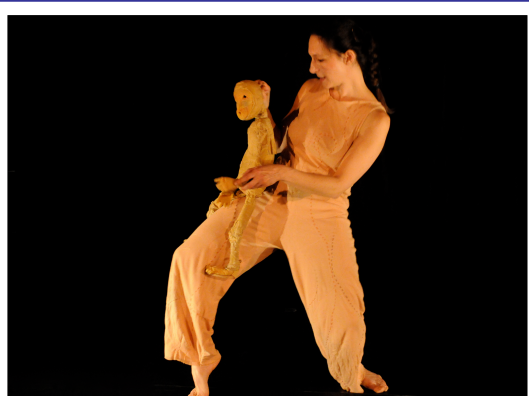

FICHE SPECTACLE

Pince-moi je rêve

Compagnie Ouragane

Création 2009

Marionnettes, danse, musique

Dès 12 mois

25 min

www.ouragane.net

A l'entrée du public, un personnage féminin est là. Le sol délimite son territoire. Par son jeu répétitif évoquant une sorte de rituel dansé à proximité du public, elle marque le temps, depuis quand est-elle là ? De cet univers étrange naît un personnage-marionnette à mi-chemin entre le singe et l'homme... Curieux de lui même et de l'autre, il part alors à la découverte du corps de l'interprète, l'explore tel un paysage...le corps devient décor... le petit et le grand se font face, s'opposent, s'affirment et se complètent à travers des jeux de cache-cache et de miroir. Prolongement, dédoublement de la danseuse, la marionnette pose la question de l'origine et de la relation à l'autre. Qui suis-je ? d'où est-ce que je viens ? Et toi, qui es-tu ? Peu à peu, les corps se distancient. Ce qui ramène la marionnette à un univers à son échelle...

Équipe artistique

Chorégraphie et interprétation : Marie-Amélie Pierret Interprétation : Maud Miroux Musique

originale : Agnès Chaumie et Louis Sclavis Regard : Laurence Salvadori Création de la

marionnette : Aline Bordereau Costumes : Elisabeth Martin Décors : Philippe Blanc