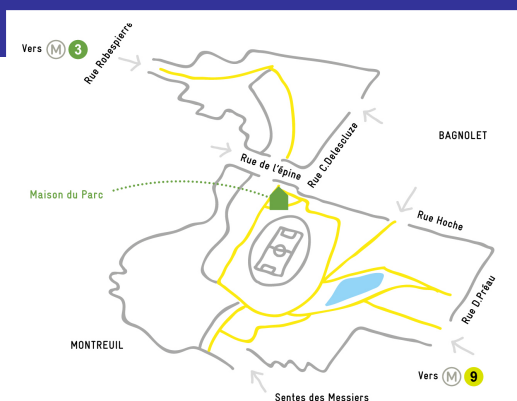

FICHE LIEU

Parc départemental Jean-Moulin - Les Guilands - Bagnoleet

Parc/jardin

parcsinfo.seinesaintdenis.fr/les-parcs/parc-jean-moulin-les-guilands/

jmg-animation@seinesaintdenis.fr

Rue de l'Épine, 93170 Bagnoleet