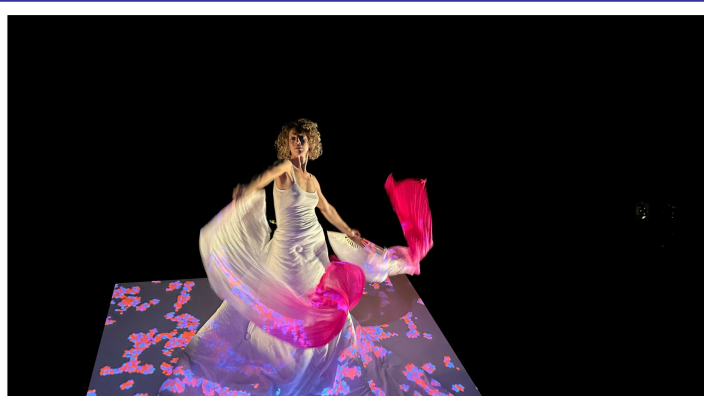

FICHE SPECTACLE

Flux

Compagnie Désuète

Création 2025
Arts numériques et chorégraphiques
Dès 3 ans
35 minutes

www.compagnie-desuete.com/flux

De quelles couleurs sont les émotions ?

Flux est une création chorégraphique et visuelle, où l'image et la danseuse s'unissent pour créer un imagier poétique des émotions. La recherche chorégraphique est reliée au dispositif d'un sol incliné de 25 degrés, permettant d'être une surface de projection, autant qu'un espace en pente avec une situation d'équilibre soutenue. Au plateau, un grand lit sur lequel sont projetées des images animées avec lesquelles joue et danse l'interprète Aurélie Galibourg.

Un voyage sensoriel et poétique dans les paysages de la petite enfance et ses fantaisies.

Équipe artistique

Conception : Aurélie Galibourg et Jive Faury Interprétation : Aurélie Galibourg Scénographie numérique et création vidéo : Jive Faury Création musicale : Vincent Granger Aide à la mise en scène : Isabelle Rivoal et Jive Faury Création lumière : Marylou Bateau Accessoires et costumes : Emmanuelle Grobet Construction : Serge Galibourg

Type(s) de lieu(x)

Lieu équipé, Salle occultée nécessaire

Tournées franciliennes passées

La Micro Folie - Sevrans - Sevrans

Théâtre d'Ivry-sur-Seine Antoine Vitez - Ivry-sur-Seine

Théâtre Les Roches - Montreuil - Montreuil