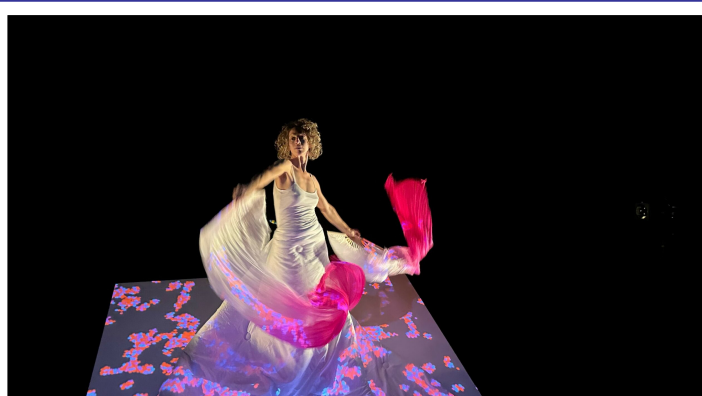

FICHE SPECTACLE

Flux

Compagnie Désuète

Création 2025
Arts numériques et chorégraphiques
Dès 3 ans
35 minutes

www.compagnie-desuete.com/flux

De quelles couleurs sont les émotions ?

Flux est une création chorégraphique et visuelle, où l'image et la danseuse s'unissent pour créer un imagier poétique des émotions. La recherche chorégraphique est reliée au dispositif d'un sol incliné de 25 degrés, permettant d'être une surface de projection, autant qu'un espace en pente avec une situation d'équilibre soutenue. Au plateau, un grand lit sur lequel sont projetées des images animées avec lesquelles joue et danse l'interprète Aurélie Galibourg.

Un voyage sensoriel et poétique dans les paysages de la petite enfance et ses fantaisies.

Équipe artistique

Conception : Aurélie Galibourg et Jive Faury Interprétation : Aurélie Galibourg Scénographie numérique et création vidéo : Jive Faury Création musicale : Vincent Granger Aide à la mise en scène : Isabelle Rivoal et Jive Faury Création lumière : Marylou Bateau Accessoires et costumes : Emmanuelle Grobet Construction : Serge Galibourg

Coproduction / Soutiens

Production : compagnie Désuète / Coproduction : Animakt / Aide à la résidence : Le Pavillon à Romainville (93) ; Centre culturel Bonnefoy à Toulouse (31) ; Espace René Cassin à Lardy (91) et Animakt à Saulx-les-Chartreux (91) / Compagnie soutenue par la ville de Villebon-sur-Yvette / Aide à la création : Conseil départemental de l'Essonne / Aide à la diffusion : Région Île-de-France

Type(s) de lieu(x)