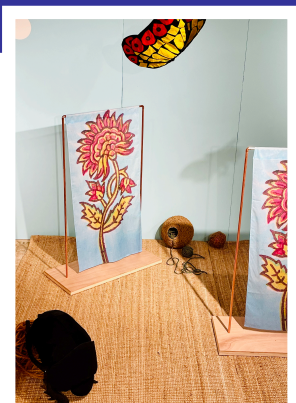

# Le rêve du bousier

Inspiré du livre d'artiste tactile d'Anaïs Beaulieu, *Le Rêve du bousier* prend la forme d'une installation immersive et multisensorielle pensée pour les tout-petits. Chacun·e est invité·e à déambuler dans un univers de fils, de pelotes et de cocons, peuplé d'insectes. Les matières appellent la manipulation, le jeu et la participation, tandis que des éléments sonores et une ambiance musicale enveloppent la déambulation. Une expérience sensible, entre exploration, écoute et émerveillement.