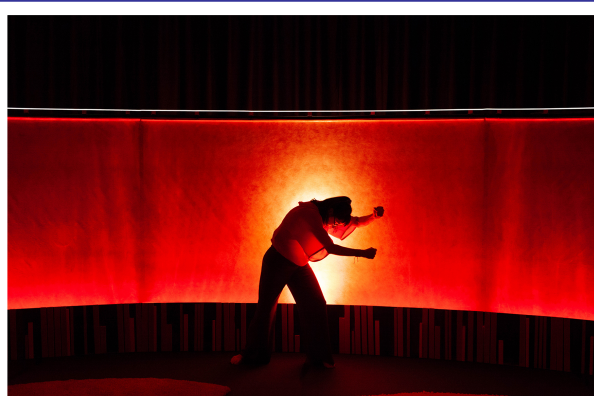

FICHE SPECTACLE

Souffle !

Charabia

Création 2023
Théâtre et musique
Dès 6 mois
25 minutes

www.ciecharabia.com/portfolio/souffle/

Au cœur d'un espace immersif, lovées sur des îlots doux, petites et grandes peuvent profiter d'un moment d'écoute intemporelle. Chanteuse et exploratrice sonore, Mathilde Lechat a choisi, dans ce spectacle, de sonoriser et de spatialiser son propre souffle, pour donner à entendre ses nuances : sa rugosité, sa puissance, mais aussi sa fragilité. Apaisée ou en alerte, elle joue avec les dimensions imaginaires de son souffle intérieur, qu'elle transpose à l'extérieur en une traversée poétique, tout à la fois espiègle, sauvage, intime et créative.

Équipe artistique

Interprétation (voix et mouvement), direction artistique et écriture musicale, vocale et chorégraphique : Mathilde Lechat
Regard extérieur : Laurent Dupont
Regard chorégraphique : Albane Aubry et Stéphanie Gaillard
Design sonore et spatialisation du son : Mathieu Roche
Lumière : Sara Lebreton
Scénographie et décor : Ronan Ménard
Photographies et montage des portraits : Jérôme Blin
Costume : Cécile Pelletier