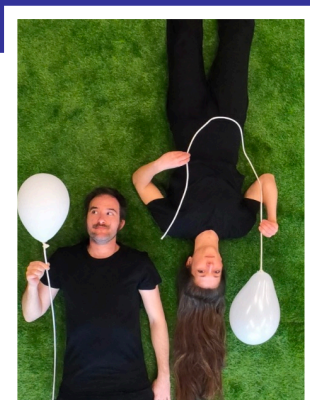

FICHE SPECTACLE

Le Vertige de l'envers

L'Envolée cirque

Création 2023

Cirque

Dès 3 ans

30 minutes

Le vertige de l'envers questionne de manière poétique et visuelle, par l'illusion et par la pratique circassienne, les différents niveaux de perceptions du monde qui nous entoure. On entre dans un univers dans lequel les lois de la gravité et du temps peuvent s'inverser, se dilater ou s'abolir, bouleversant ainsi sens et émotions. Dans un monde où notre regard s'est peu à peu habitué à la réalité distordue et à la virtualité, comment réintroduire et réinsuffler une part de merveilleux dans le réel ? Est-il possible de rêver les yeux ouverts ?

Équipe artistique

Création : Pauline Barboux et Nicolas Longuechaud Regard complice : Kitsou Dubois Composition musicale : Mauro Basilio

Coproduction / Soutiens

Production : L'Envolée Cirque / Coproduction et accueils en résidence : La Maison des Jonglages ; Un neuf trois Soleil ! ; la commune de la Boissière du doré ; le département Loire-Atlantique ; la DRAC - Pays de Loire et la Communauté de communes Sèvre & Loire / Coproduction : le Théâtre Brétigny, scène conventionnée d'intérêt national arts & humanités / Accueils en résidence : le 37e Parallèle - fabuleuse manufacture de spectacles vivants à tours ; La Cascade - pôle national cirque à Bourg-Saint-Andéol; Ruewatt - coopérative de rue et de cirque et l'espace périphérique - Paris Vilette.