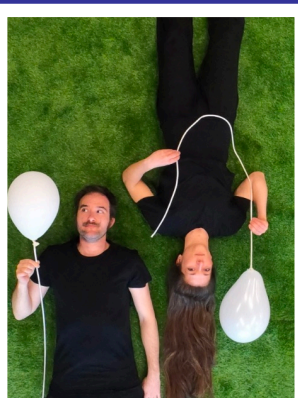

FICHE SPECTACLE

Le Vertige de l'envers

L'Envolée cirque

Création 2023

Cirque

Dès 3 ans

30 minutes

Le vertige de l'envers questionne de manière poétique et visuelle, par l'illusion et par la pratique circassienne, les différents niveaux de perceptions du monde qui nous entoure. On entre dans un univers dans lequel les lois de la gravité et du temps peuvent s'inverser, se dilater ou s'abolir, bouleversant ainsi sens et émotions. Dans un monde où notre regard s'est peu à peu habitué à la réalité distordue et à la virtualité, comment réintroduire et réinsuffler une part de merveilleux dans le réel ? Est-il possible de rêver les yeux ouverts ?

Équipe artistique

Création : Pauline Barbox et Nicolas Longuechaud Regard complice : Kitsou Dubois Composition musicale : Mauro Basilio

Coproduction / Soutiens

Production : L'Envolée Cirque / Coproduction et accueils en résidence : La Maison des Jonglages ; Un neuf trois Soleil ! ; la commune de la Boissière du doré ; le département Loire-Atlantique ; la DRAC - Pays de Loire et la Communauté de communes Sèvre & Loire / Coproduction : le Théâtre Brétigny, scène conventionnée d'intérêt national arts & humanités / Accueils en résidence : le 37e Parallèle - fabuleuse manufacture de spectacles vivants à tours ; La Cascade - pôle national cirque à Bourq-Saint-Andéol; Ruewatt - coopérative de rue et de cirque et l'espace périphérique - Paris Vilette.