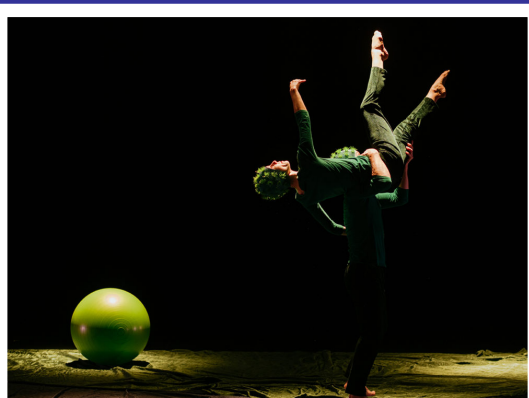

FICHE SPECTACLE

Le K Outchou

Cie L'Hélice - Myriam Naisy

Création 2021

Danse, cirque et musique

Dès 3 ans

30 minutes

www.cmnhelice.com/le-k-outchou

On n'a pas vu, mais on y court !

Le personnage principal de ce conte écologique est Outchou, né en Amazonie, sur l'arbre hévéa. Son papa Latex et sa maman Elastomère disent qu'il est un sacré numéro ! Il est coloré, imperméable et flexible.

Effectivement, Outchou est un cas ! Outchou, très joueur, saute dans des flaques imaginaires chaussé de ses bottes imperméables. La fée plastique croise sa route, laissant derrière elle une méduse nocive. Outchou craint le monstre pétrole qui envahit l'espace au service du synthétique. Un univers en suspension, élastique et rebondissant. Sur un montage musical signé Jacky Mérit, les matières sonores et les couleurs défilent comme des paysages. Violoncelle et kora se mêlent poétiquement au piano et à la musique électronique. L'énergie vitale des percussions vont à la rencontre de Outchou qui rigole, ondule et s'étire.

Équipe artistique

Chorégraphie et scénographie : Myriam Naisy Danseurs : Nicolas Maye, Audrey Hector ou Claire Massias Création sonore : Jacky Mérit Musique : Ballaké Sissoko, Vincent Segal, Agnès Obel, The Young Gods Lumière : Christophe Olivier Costumes : Philippe Combeau Bateau : Odile Brisset

Coproduction / Soutiens

Production : CMN / L'hélice / Co-production : Odysud Blagnac / Soutien : Ville de Blagnac, Région Occitanie Pyrénées-Méditerranée, Le Conseil Départemental de la Haute-Garonne.