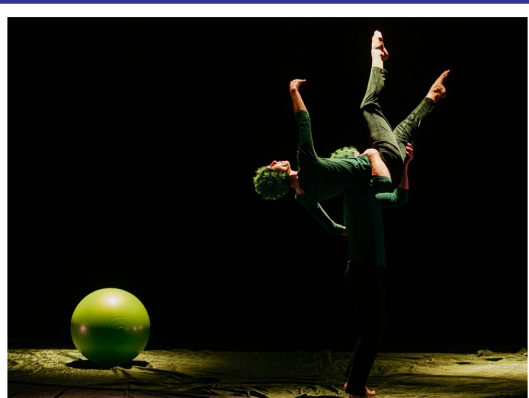

FICHE SPECTACLE

Le K Outchou

Cie L'Hélice - Myriam Naisy

Création 2021

Danse, cirque et musique

Dès 3 ans

30 minutes

www.cmnhelice.com/le-k-outchou

On n'a pas vu, mais on y court !

Le personnage principal de ce conte écologique est Outchou, né en Amazonie, sur l'arbre hévéa. Son papa Latex et sa maman Elastomère disent qu'il est un sacré numéro ! Il est coloré, imperméable et flexible.

Effectivement, Outchou est un cas ! Outchou, très joueur, saute dans des flaques imaginaires chaussé de ses bottes imperméables. La fée plastique croise sa route, laissant derrière elle une méduse nocive. Outchou craint le monstre pétrole qui envahit l'espace au service du synthétique. Un univers en suspension, élastique et rebondissant. Sur un montage musical signé Jacky Mérit, les matières sonores et les couleurs défilent comme des paysages. Violoncelle et kora se mêlent poétiquement au piano et à la musique électronique. L'énergie vitale des percussions vont à la rencontre de Outchou qui rigole, ondule et s'étire.