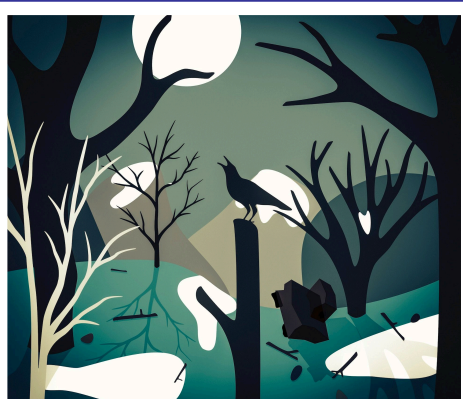

FICHE SPECTACLE

La Montagne Magique et l'arrivée des machines

Emmanuel Mailly et Elie Blanchard

Création 2019

Musique, arts plastiques et vidéo

Dès 4 ans

40 minutes + 10 minutes de bord de scène

www.lamontagnemagique.avoka.fr

La Montagne Magique & l'arrivée des machines est un spectacle expérimental & poétique porté par la musique bricolée d'Emmanuel Mailly et un film fabriqué en direct à partir d'illustrations originales manipulées par Elie Blanchard devant une caméra et augmentées de systèmes interactifs. Un ciné-concert où musique et film sont fabriqués en direct. Mais quel est ce bruit au loin qui vient perturber l'harmonie de la montagne magique ? C'est le bruit des machines ! Elles crachent d'énormes panaches de fumée, creusent la terre, détournent les rivières, coupent les arbres, rasant les prairies et incendient la forêt ! Les animaux s'allient pour protéger la nature et tenter d'arrêter les machines !