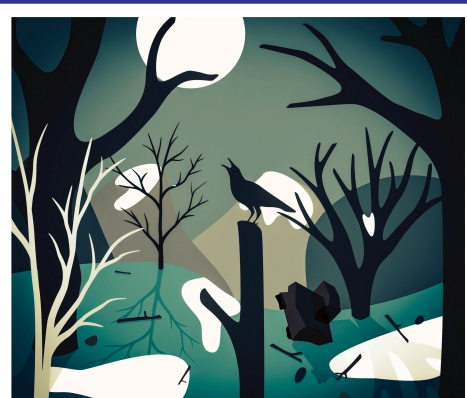

FICHE SPECTACLE

La Montagne Magique et l'arrivée des machines

Emmanuel Mailly et Elie Blanchard

Création 2019

Musique, arts plastiques et vidéo

Dès 4 ans

40 minutes + 10 minutes de bord de scène

www.lamontagnemagique.avoka.fr

La Montagne Magique & l'arrivée des machines est un spectacle expérimental & poétique porté par la musique bricolée d'Emmanuel Mailly et un film fabriqué en direct à partir d'illustrations originales manipulées par Elie Blanchard devant une caméra et augmentées de systèmes interactifs. Un ciné-concert où musique et film sont fabriqués en direct. Mais quel est ce bruit au loin qui vient perturber l'harmonie de la montagne magique ? C'est le bruit des machines ! Elles crachent d'énormes panaches de fumée, creusent la terre, détournent les rivières, coupent les arbres, rasant les prairies et incendient la forêt ! Les animaux s'allient pour protéger la nature et tenter d'arrêter les machines !