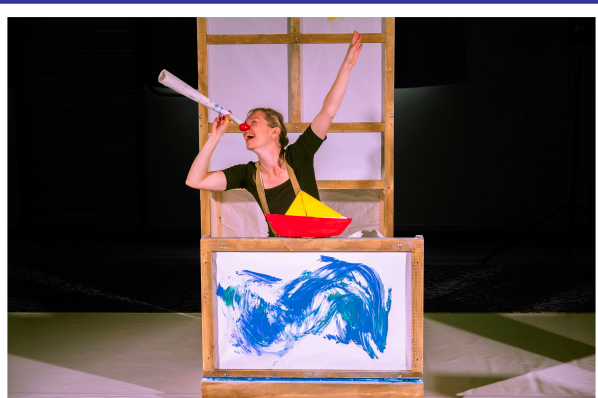

FICHE SPECTACLE

Ce matin-LÀ CHOUETTE il pleut !

Création 2021

Clown

Dès 12 mois

30 minutes

www.chouetteilpleut.com/ce-matin-l%C3%A0

Ce matin-LÀ est un voyage initiatique sur la découverte du monde et de soi-même. Un joyeux mélange de curiosité, de surprise et de courage sur fond de papier, de peinture et de Vivaldi. Ce matin-là, le réveil de notre petit personnage ne va pas se passer comme d'habitude. Et c'est un enchaînement de catastrophes où tout se froisse, se déchire et se tache. Cette routine brisée va d'abord lui sembler terrible et inquiétante, mais au fur et à mesure, les accidents se transforment en joyeuses surprises puis en grandes découvertes !

Équipe artistique

Conception et mise en scène : Marion Monier et Elisabeth Spaggiari Interprétation : Marion Monier
Création musicale : Matteo Gallus, sur la base des «Quatres saisons» d'Antonio Vivaldi
Création lumière : Valentin Duhamel Décors : Yohan Chemmoulbarthelemy Regard extérieur et direction d'actrice : Marion Le Gourrierec Diffusion et communication : Emeline Coquet