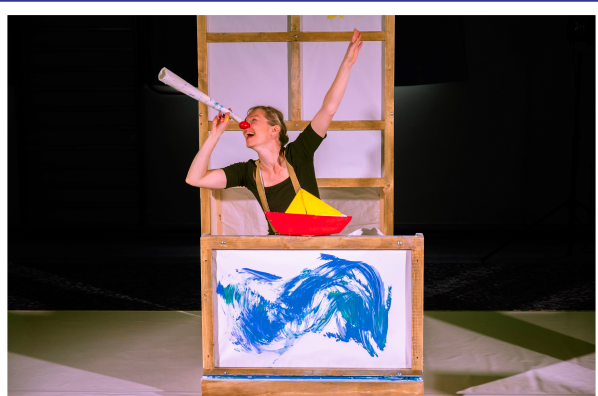

FICHE SPECTACLE

Ce matin-LÀ CHOUETTE il pleut !

Création 2021

Clown

Dès 12 mois

30 minutes

www.chouetteilpleut.com/ce-matin-l%C3%A0

Ce matin-LÀ est un voyage initiatique sur la découverte du monde et de soi-même. Un joyeux mélange de curiosité, de surprise et de courage sur fond de papier, de peinture et de Vivaldi. Ce matin-là, le réveil de notre petit personnage ne va pas se passer comme d'habitude. Et c'est un enchaînement de catastrophes où tout se froisse, se déchire et se tache. Cette routine brisée va d'abord lui sembler terrible et inquiétante, mais au fur et à mesure, les accidents se transforment en joyeuses surprises puis en grandes découvertes !

Équipe artistique

Conception et mise en scène : Marion Monier et Elisabeth Spaggiari Interprétation : Marion Monier
Création musicale : Matteo Gallus, sur la base des «Quatres saisons» d'Antonio Vivaldi
Création lumière : Valentin Duhamel Décors : Yohan Chemmoulbarthelemy Regard extérieur et direction d'actrice : Marion Le Gourrierec Diffusion et communication : Emeline Coquet