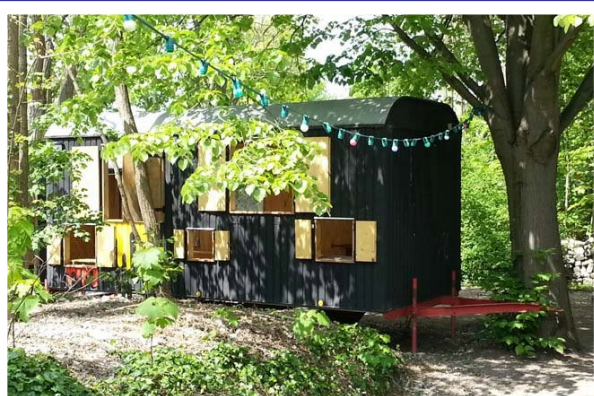

FICHE LIEU

Théâtre de Verdure de la Girandole - Montreuil

Salle de spectacle

reservation@girandole.fr

65 rue Pierre de Montreuil, 93100 Montreuil

Réservations

01 48 57 53 17

Prix des places

10 / 8 / 5 €

Programmation très jeune public des saisons précédentes (non exhaustif)

Kivuko - Entre chien et loup