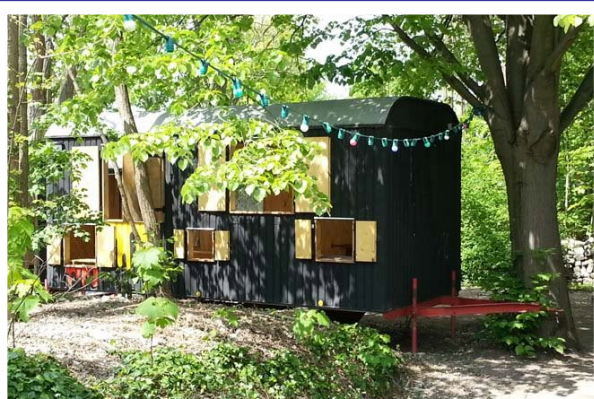

FICHE LIEU

Théâtre de Verdure de la Girandole - Montreuil

Salle de spectacle

reservation@girandole.fr

65 rue Pierre de Montreuil, 93100 Montreuil

Réservations

01 48 57 53 17

Prix des places

10 / 8 / 5 €

Programmation très jeune public des saisons précédentes (non exhaustif)

Kivuko - Entre chien et loup