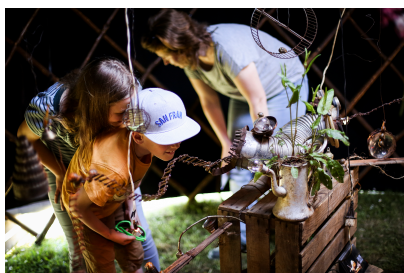

Curios Production

curiosproduction.com/

6, rue Saint Domingue, 44200 Nantes, France

Présentation

Curios est une association qui accompagne des créations artistiques pour l'espace public, là où l'art est partout et pour tous.

Liste des spectacles de la compagnie

Slow Park

Avez-vous déjà vu un escargot se réveiller sous une délicate douche d'eau fraîche ? Observé un escargot trapéziste se lancer dans son échauffement...